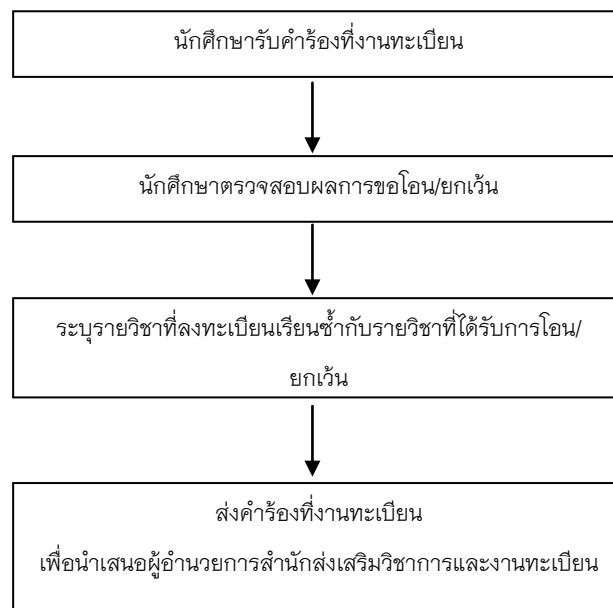

การขอยกเลิกรายวิชาที่ลงทะเบียนซ้ำกับรายวิชาที่ได้อนุมัติให้ยกเลิกการเรียนรายวิชา

นักศึกษาใหม่ที่เข้าเรียนในปีการศึกษา 2555 เป็นต้นไป และได้ยื่นคำร้อง โอน/ยกเว้น รายวิชา ในภาคเรียนแรกที่ลงทะเบียน และได้ลงทะเบียนเรียนในรายวิชาที่ขอโอน/ยกเว้นไปก่อน เมื่อได้รับอนุมัติผลการโอน/ยกเว้น แล้ว ให้มาติดต่อขอยกเลิกรายวิชาที่ลงทะเบียนซ้ำกับรายวิชาที่ได้รับอนุมัติให้โอน/ยกเว้นที่งานทะเบียน

ขั้นตอนการขอยกเลิกรายวิชาที่ลงทะเบียนซ้ำกับรายวิชาที่ได้อนุมัติให้โอน/ยกเว้น รายวิชา

นักศึกษาต้องยื่นคำร้องในภาคเรียนแรกที่ลงทะเบียนเรียนซ้ำเท่านั้น และต้องไม่ลงทะเบียนเรียนซ้ำ ในภาคเรียนอื่นอีก มิฉะนั้นผลการเรียนรายวิชาดังกล่าวจะเปลี่ยนเป็น “W”